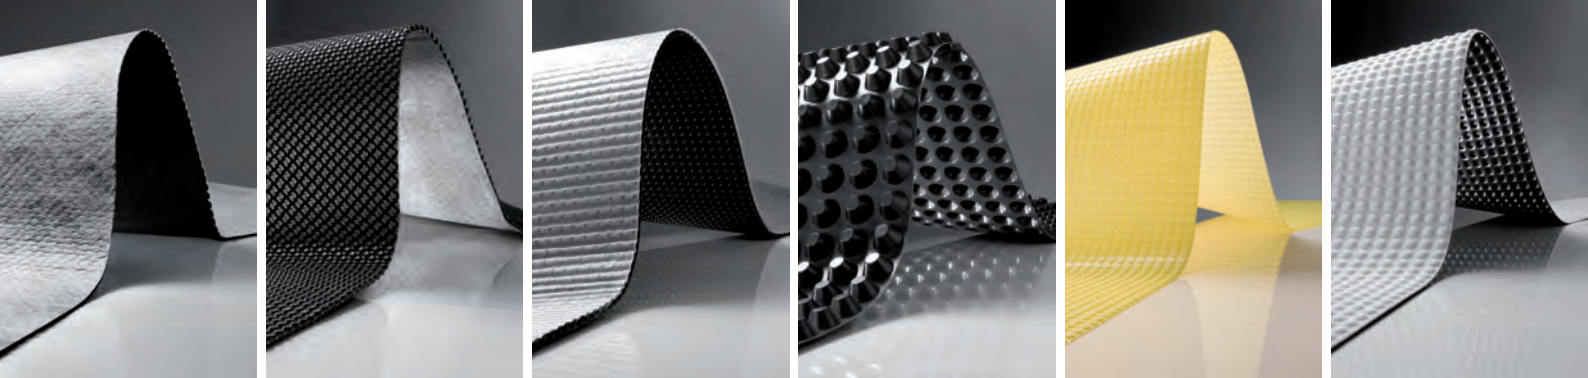

Produktprogramm

Product range

ISO-DRAIN-Noppenbahnen
ISO-DRAIN dimpled sheets

Vier Disziplinen – unzählige Lösungen

Die Produktfamilie der ISO-DRAIN-Noppenfolien reicht von „vertikal, diagonal bis zweiseitig“ in der Noppenanordnung, über „Gitter, Gleitfolie, Schaum und Vlies“ bei den Kaschierungen sowie Perforierungen bis hin zu hundert Jahren Alterungsbeständigkeit. Passend für verschiedenste Einsätze und Herausforderungen.

Grundmauerschutz	
ISO-DRAIN eco 2+2 G	VLIES
ISO-DRAIN eco 2+2 GS	VLIES/GLEITFOLIE
ISO-DRAIN eco 4+4 G	VLIES
ISO-DRAIN eco 8 D	DIAGONAL
ISO-DRAIN eco 8 V	VERTIKAL
ISO-DRAIN eco 8 G	VLIES
ISO-DRAIN eco 8 GS	VLIES/GLEITFOLIE
ISO-DRAIN eco 10 G	VLIES
ISO-DRAIN eco 10 GS	VLIES/GLEITFOLIE

Sauberkeitsschicht und Horizontaldrainage	
ISO-DRAIN eco 8 D	DIAGONAL
ISO-DRAIN eco 10 G	VLIES
ISO-DRAIN eco 20	
ISO-DRAIN eco 20 G	VLIES

Innenausbau	
ISO-DRAIN 3	
ISO-DRAIN 3 M	GITTER
ISO-DRAIN 3 F	SCHAUM
ISO-DRAIN 8 M	GITTER
ISO-DRAIN 8 F	SCHAUM

Tunnelbau	
ISO-DRAIN 8 D	DIAGONAL
ISO-DRAIN 8 M	GITTER
ISO-DRAIN 10	
ISO-DRAIN 20	
ISO-DRAIN 40	
ISO-DRAIN 60	

Four disciplines – countless solutions

The ISO-DRAIN dimpled sheet product family ranges from “vertical, diagonal to double-sided” in the dimple arrangement, to “mesh, slip film, foam and geotextile” in the laminations as well as perforations and comprising up to a hundred years of ageing resistance. Suitable for a wide range of applications and challenges.