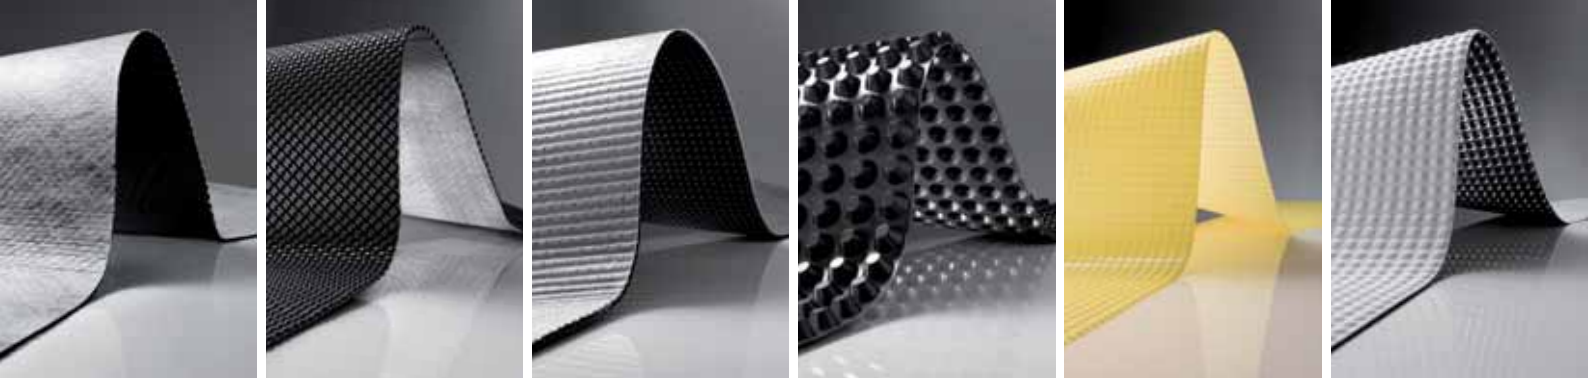

Produktprogramm

Product Range

ISO-DRAIN Noppenbahnen
ISO-DRAIN Dimpled Sheets

Vier Disziplinen – unzählige Lösungen

Die Produktfamilie der ISO-DRAIN-Noppenfolien reicht von „vertikal, diagonal bis zweiseitig“ in der Noppenanordnung, über „Gitter, Gleitfolie, Schaum und Vlies“ bei den Kaschierungen sowie Perforierungen bis hin zu hundert Jahren Alterungsbeständigkeit. Passend für verschiedenste Einsätze und Herausforderungen.

Grundmauerschutz	
ISO-DRAIN eco 2+2 G	VLIES
ISO-DRAIN eco 2+2 GS	VLIES / GLEITFOLIE
ISO-DRAIN eco 4+4 G	VLIES
ISO-DRAIN eco 8 D	DIAGONAL
ISO-DRAIN eco 8 V	VERTIKAL
ISO-DRAIN eco 8 G	VLIES
ISO-DRAIN eco 8 GS	VLIES / GLEITFOLIE
ISO-DRAIN eco 10 G	VLIES
ISO-DRAIN eco 10 GS	VLIES / GLEITFOLIE

Tunnelbau	
ISO-DRAIN 8 D	DIAGONAL
ISO-DRAIN 8 M	GITTER
ISO-DRAIN 10	
ISO-DRAIN 20	
ISO-DRAIN 40	
ISO-DRAIN 60	

Four disciplines – countless solutions

The ISO-DRAIN dimpled sheet product family ranges from "vertical, diagonal to double-sided" in the dimple arrangement, to "mesh, sliding film, foam and geotextile" in the laminations as well as perforations and comprising up to a hundred years of ageing resistance. Perfectly for a wide range of applications and challenges.